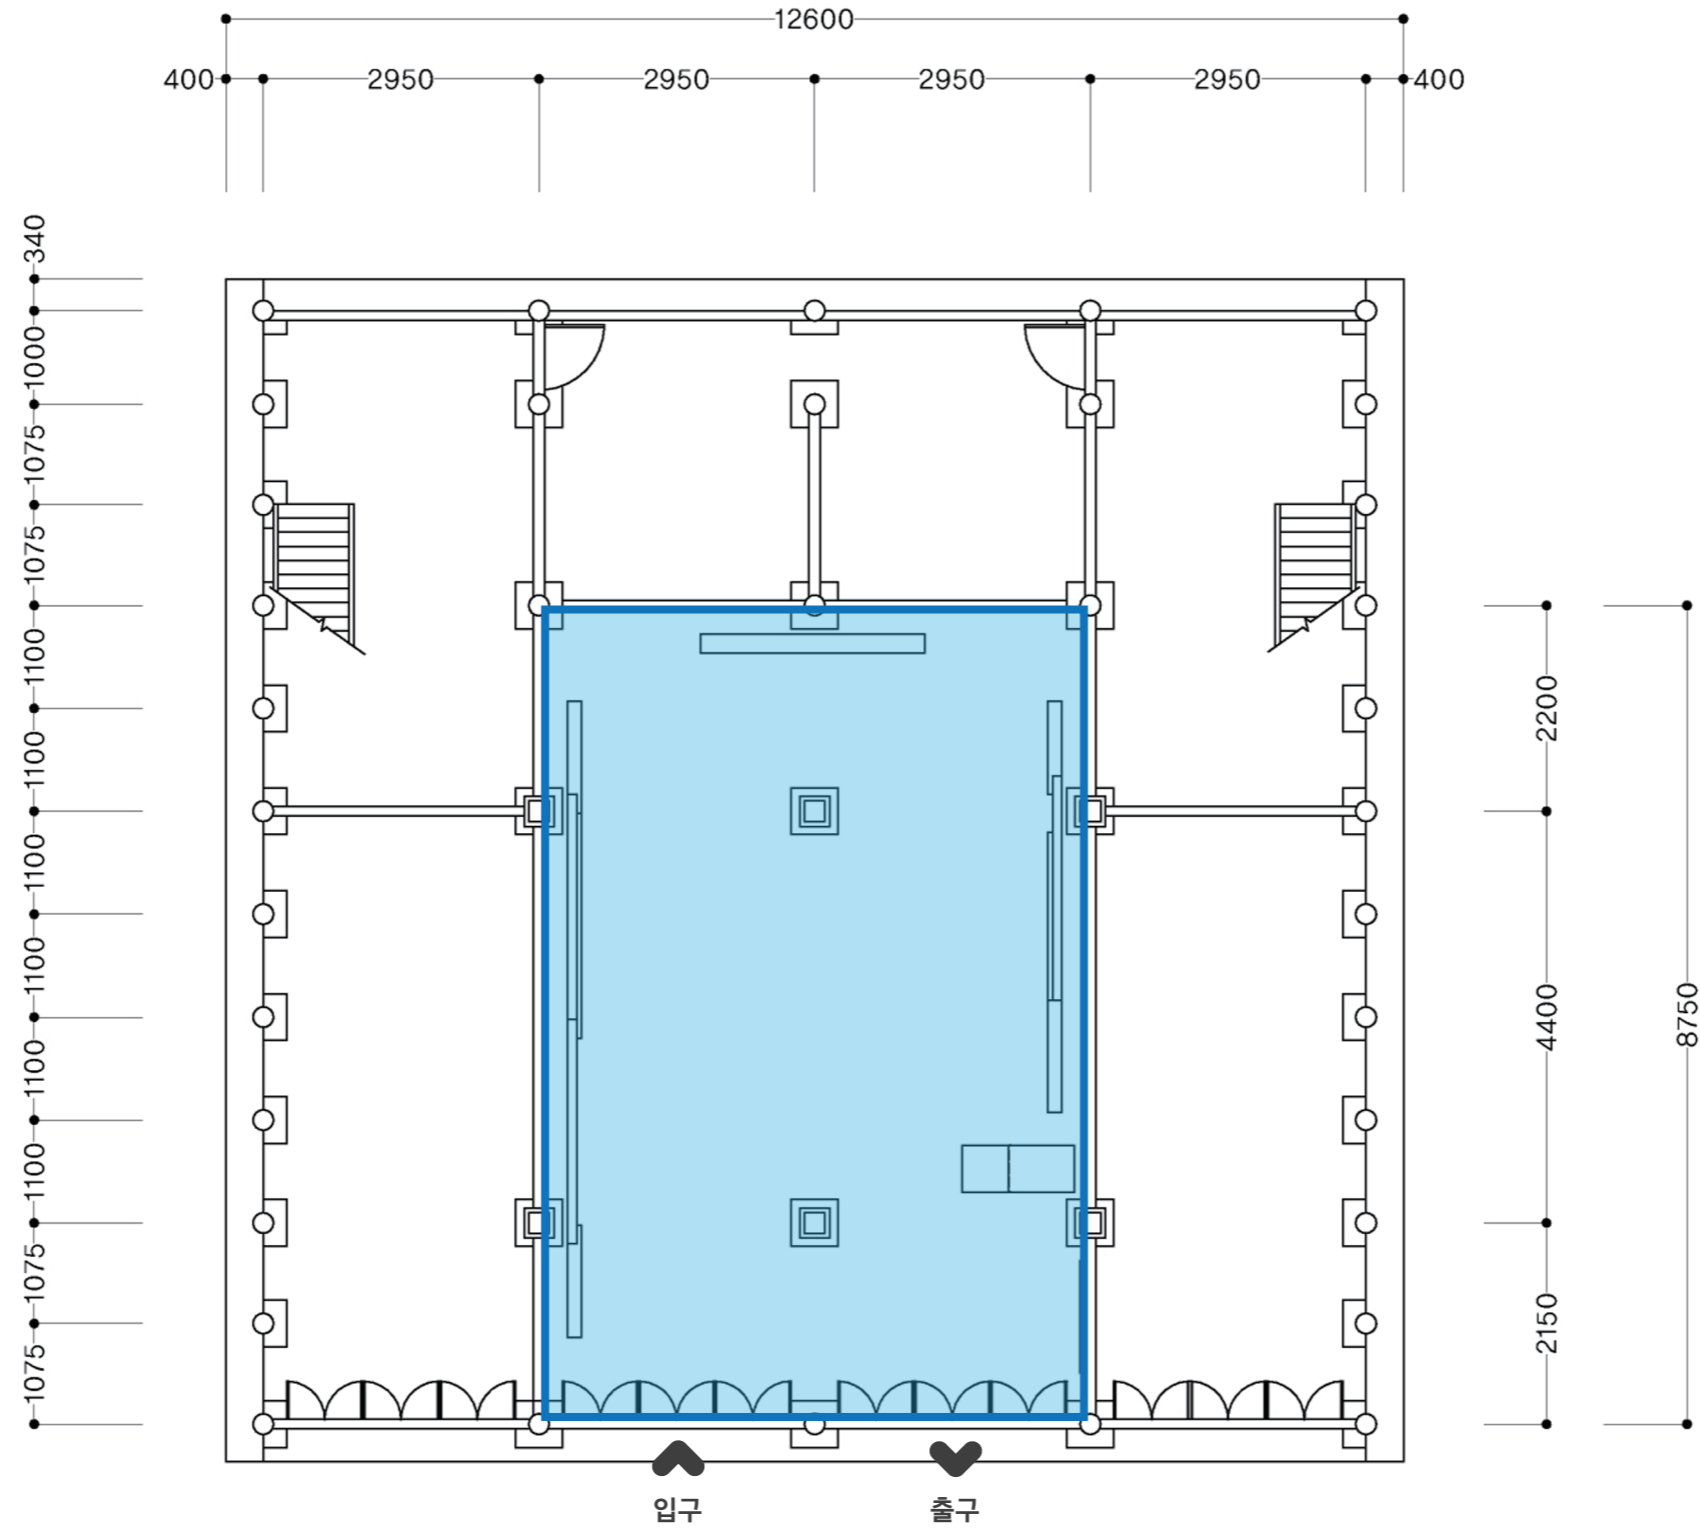

자상  
김구피난처 평면도

DRAWING TITLE 자상  
김구피난처 평면도

SCALE A3 1/60 DATE

자싱 김구피난처 현장사진

DRAWING TITLE 자칭 대한민국 임시정부  
요인 숙소 평면도

SCALE A3 1/80 DATE

자싱 대한민국 임시정부 요인 숙소 현장사진

<자싱으로 피신한 김구와 임시정부 요인들, 피난을 도운 중국인 가족>