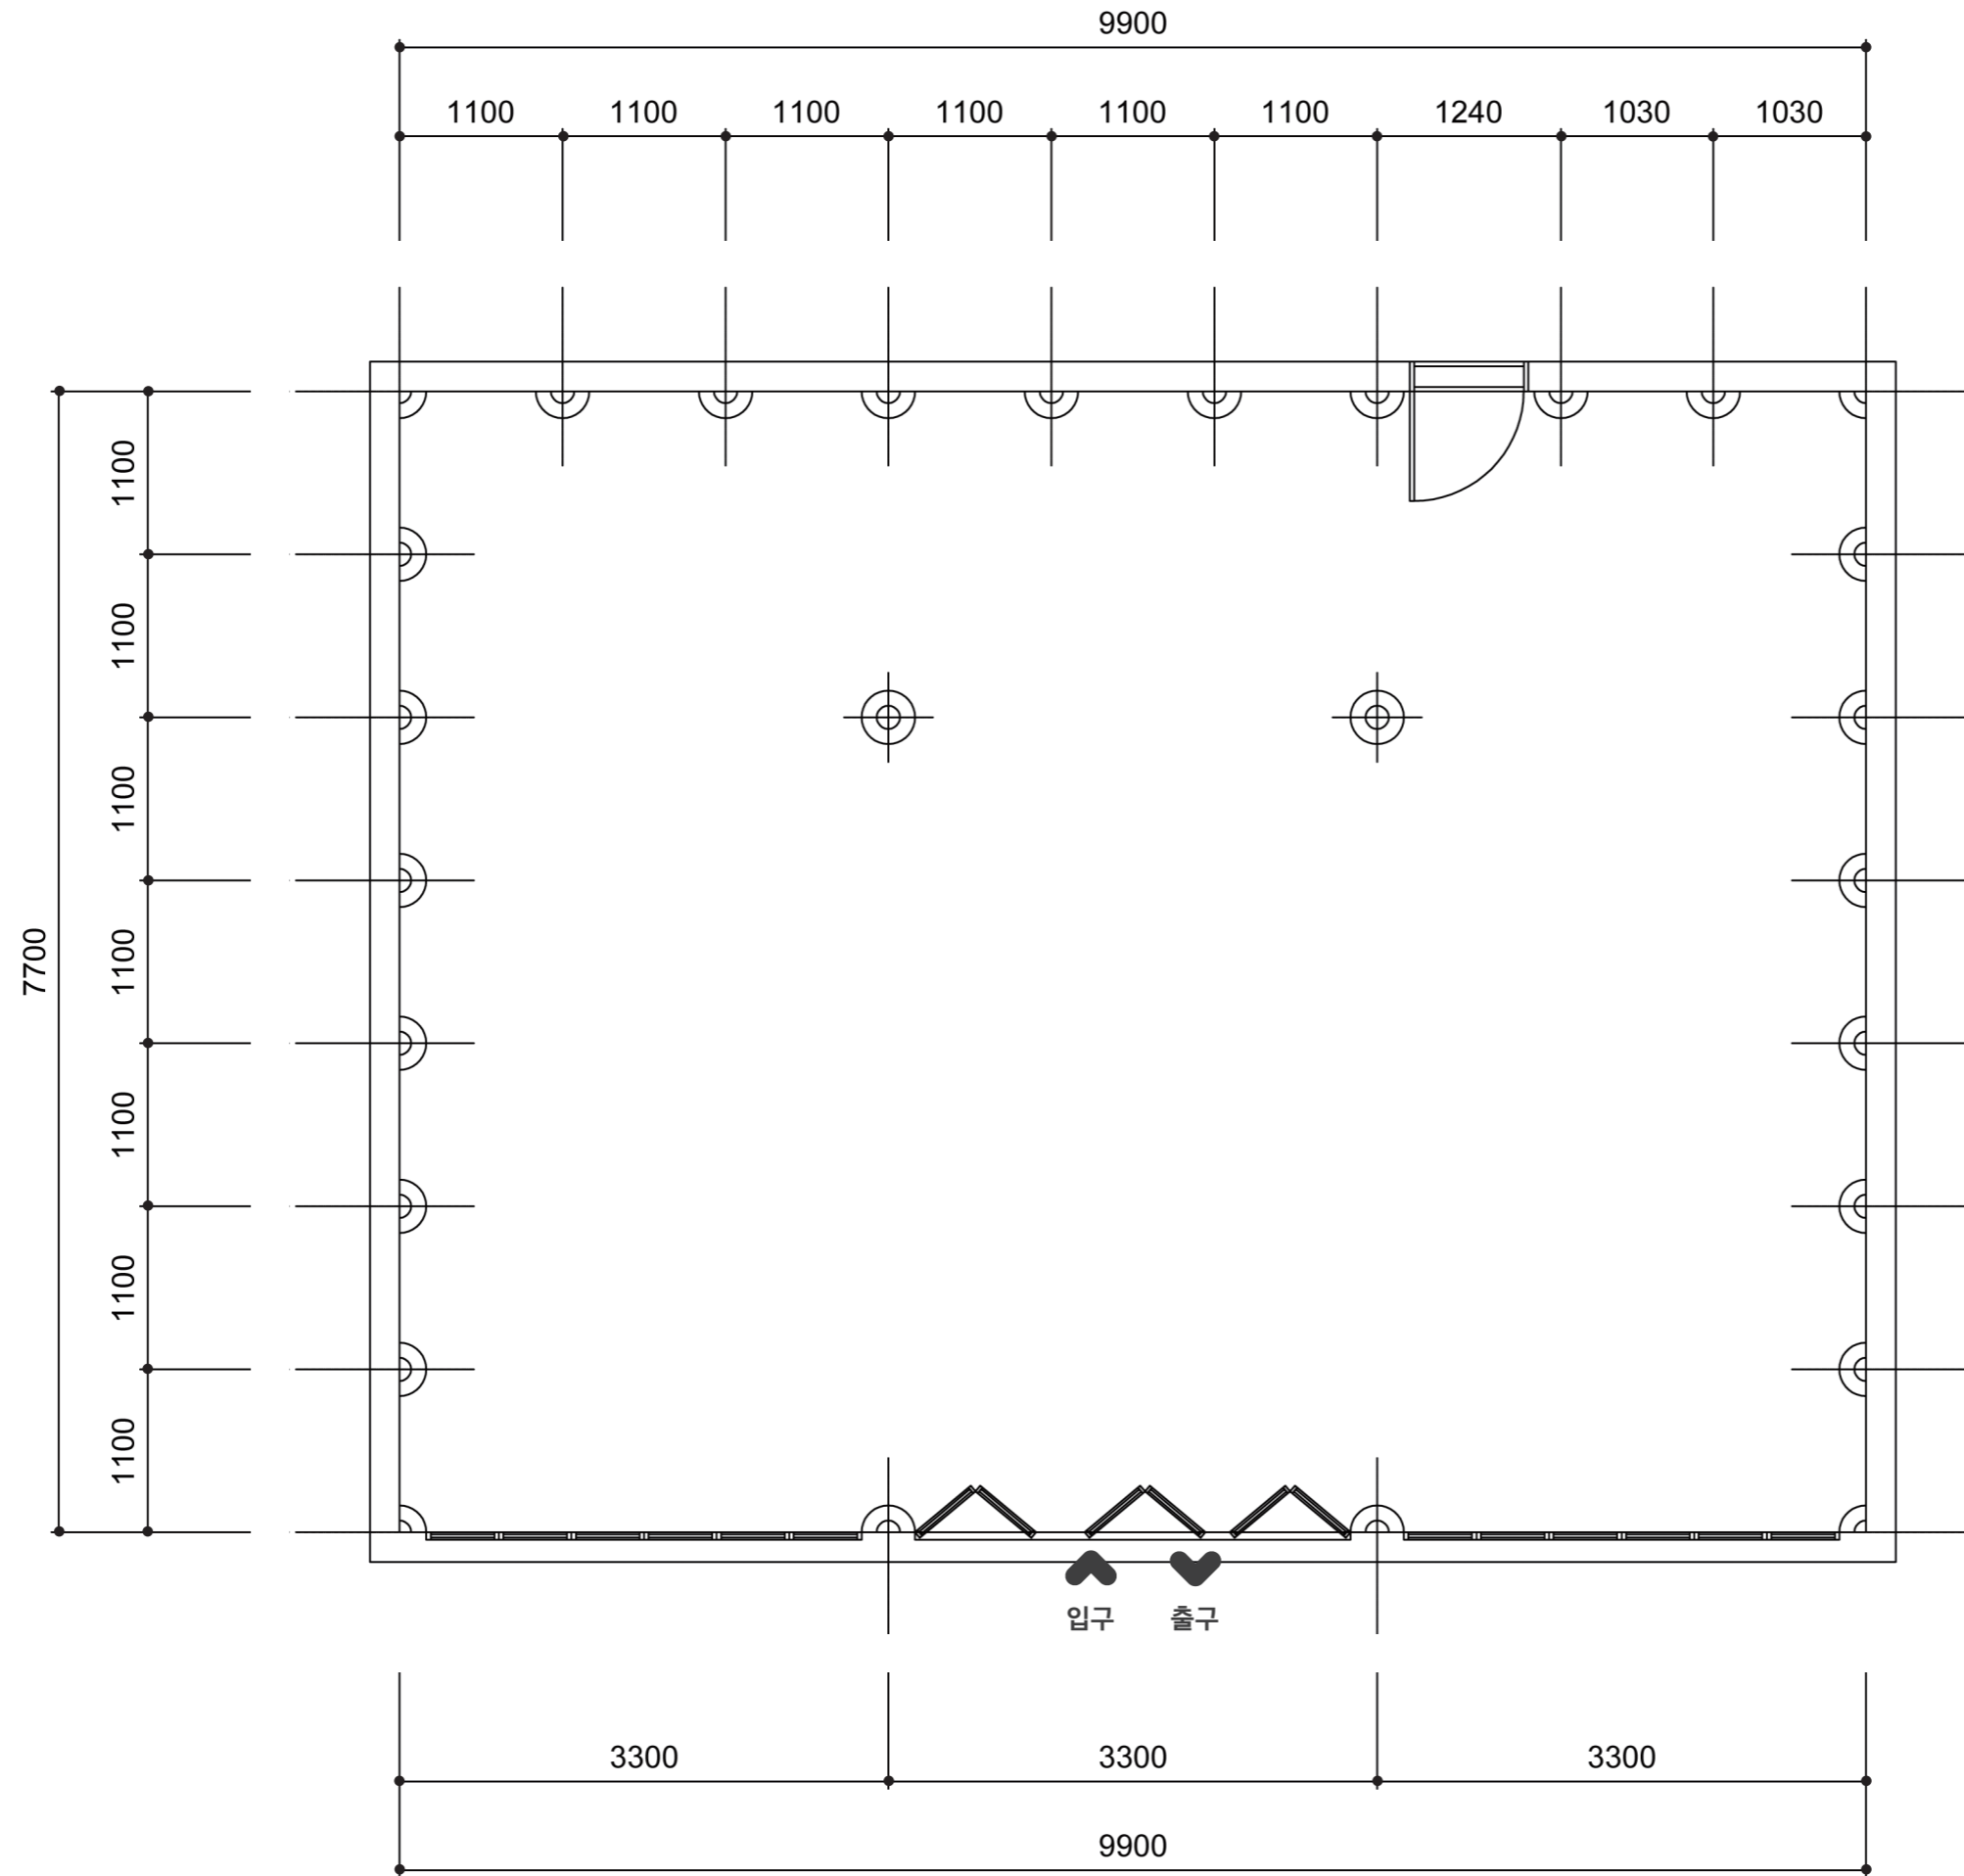

자상  
김구피난처 평면도

DRAWING TITLE 자상  
김구피난처 평면도

SCALE A3 1/60 DATE

자싱 김구피난처 현장사진

DRAWING TITLE 자칭 대한민국 임시정부  
요인 숙소 평면도

SCALE A3 1/80 DATE

자싱 대한민국 임시정부 요인 숙소 현장사진

<자싱으로 피신한 김구와 임시정부 요인들, 피난을 도운 중국인 가족>